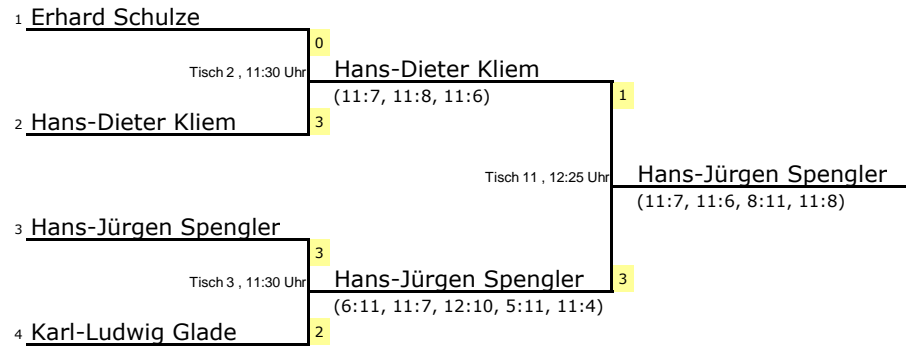

Landesmeisterschaften Senioren 2011/12

Endrunde Senioren 75 Einzel

Viertelfinale

Halbfinale

Finale

Platzierungen

1. Hans-Jürgen Spengler
2. Hans-Dieter Kliem
3. Erhard Schulze
Karl-Ludwig Glade

Landesmeister: