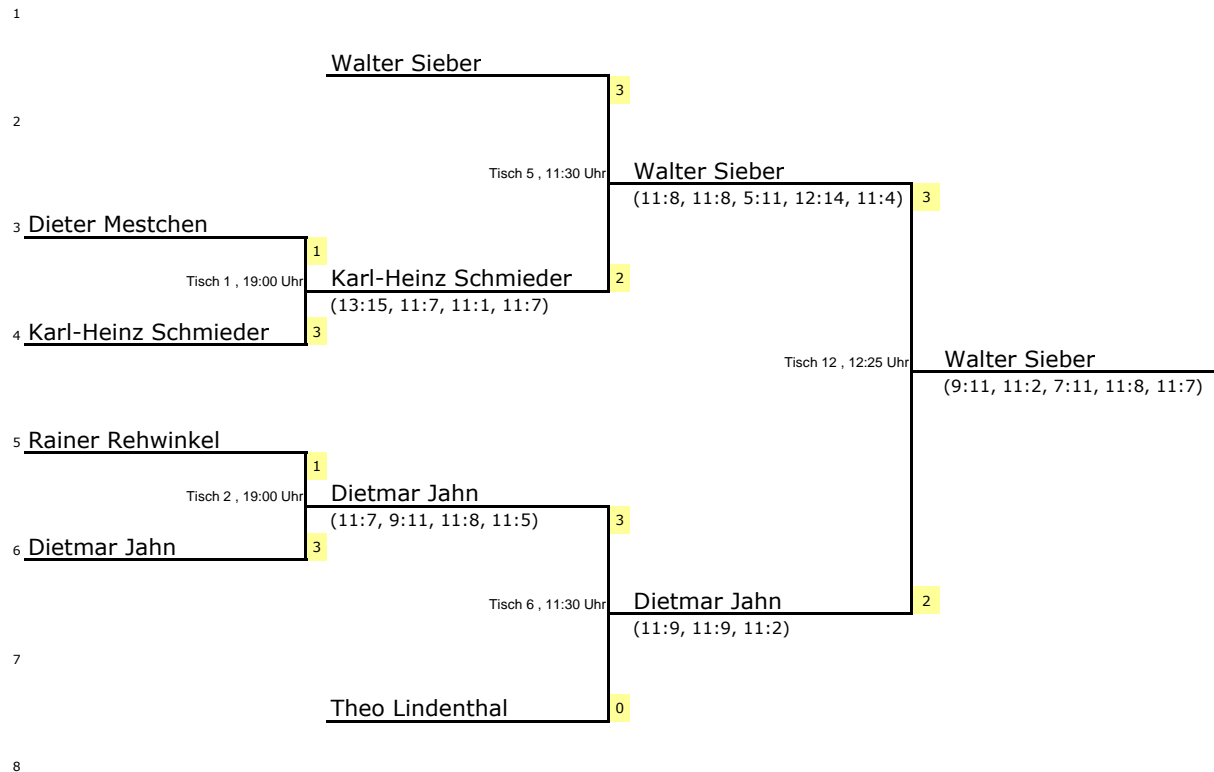

Landesmeisterschaften Senioren 2011/12

Endrunde Senioren 70 Einzel

Viertelfinale

Halbfinale

Finale

Platzierungen

1. **Walter Sieber**
2. **Dietmar Jahn**
3. **Karl-Heinz Schmieder**
3. **Theo Lindenthal**
5. **Dieter Mestchen**
- Rainer Rehwinkel**