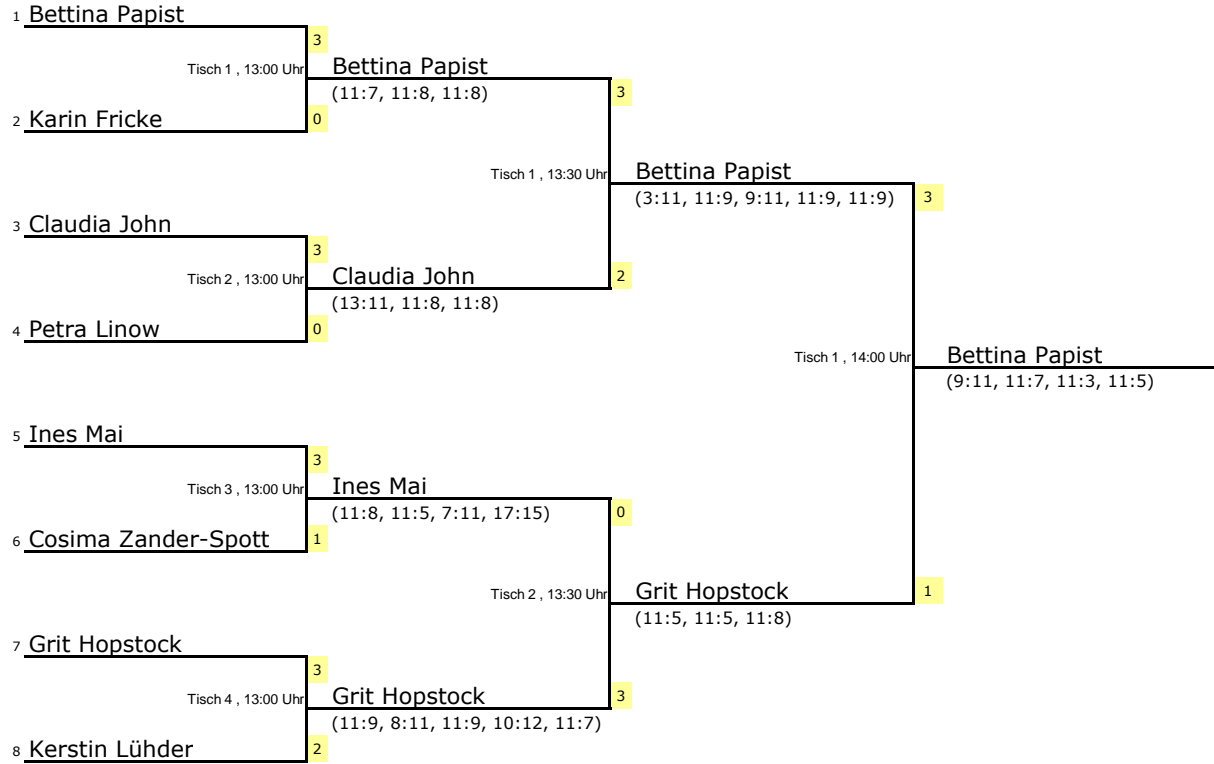

Vorrunde Gruppe A

Landesmeisterschaften Senioren 2011/12

Seniorinnen 40

S	Name											
N	Verein	Grit Hopstock	Bettina Papist	Marlit Erdner	Ina Lederer	Bälle	Diff.	Sätze	Diff.	Spiele	Diff.	Platz
49	Grit Hopstock HSV Wernigerode		11:9 1 3	11:4 3	11:8 3	114:107	7	7:5	2	2:1	1	2
57	Bettina Papist VfB Klötze 07	9:11 3		11:6 3	11:8 0	115:82	25	9:2	7	3:0	3	1
62	Marlit Erdner TSV Grün-Weiß Klein Mühlingen/Zens	4:11 0	6:11 0		12:10 3	81:101	-5	3:6	-3	1:2	-1	3
53	Ina Lederer SV Alemania Riestedt	11:6 2	11:7 1	10:12 0		110:130	-20	3:9	-6	0:3	-3	4

22 22 6 6

Vorrunde Gruppe B

Landesmeisterschaften Senioren 2011/12

Seniorinnen 40

S	Name											
N	Verein	Kerstin Lühder	Karin Fricke	Simone Müller	Grit Peinelt	Bälle	Diff.	Sätze	Diff.	Spiele	Diff.	Platz
55	Kerstin Lühder TTV Barleben 09		11:5 3	11:2 3	11:6 3	103:53	50	9:1	8	3:0	3	1
51	Karin Fricke HSV Wernigerode	5:11 0		12:14 3	11:7 1	98:79	32	6:4	2	2:1	1	2
63	Simone Müller TSV Halle-Stüd	11:4 1	14:12 1		11:8 3	83:97	3	5:6	-1	1:2	-1	3
64	Grit Peinelt SV Concordia Rogätz 1908	6:11 0	7:11 0	8:11 0		44:99	-35	0:9	-9	0:3	-3	4

Vorrunde Gruppe C

Landesmeisterschaften Senioren 2011/12

Seniorinnen 40

S	Name											
N	Verein	Ines Mai	Claudia John	Dagmar Haack	Ina Peters	Bälle	Diff.	Sätze	Diff.	Spiele	Diff.	Platz
60	Ines Mai TTC Glück Auf Staßfurt 1951		12:10 3	11:7 3	11:8 3	134:117	17	9:4	5	3:0	3	1
50	Claudia John SV Alemania Riestedt	10:12 2		11:8 3	11:6 3	128:113	19	8:4	4	2:1	1	2
56	Dagmar Haack SSV 80 Gardelegen	7:11 2	8:11 0		11:5 3	103:92	9	5:6	-1	1:2	-1	3
59	Ina Peters SV Concordia Rogätz 1908	8:11 0	6:11 1	5:11 0		63:106	-28	1:9	-8	0:3	-3	4

Vorrunde Gruppe D

Landesmeisterschaften Senioren 2011/12

Seniorinnen 40

S	Name											
N	Verein	#NV	Cosima Zander-Spott	Petra Linow	Birgit Höfert	Bälle	Diff.	Sätze	Diff.	Spiele	Diff.	Platz
	#NV		0:0 0	0:0 0	0:0 0	0:0	0	0:0	0	0:0	0	
52	Cosima Zander-Spott HSV Wernigerode	0:0 0		14:16 0	11:6 3	63:68	-5	3:4	-1	1:1	0	2
61	Petra Linow TTC Glück Auf Staßfurt 1951	0:0 0	16:14 3		11:3 3	87:60	27	6:1	5	2:0	2	1
58	Birgit Höfert Roter Stern Sudenburg	0:0 0	6:11 1	3:11 1		67:89	-22	2:6	-4	0:2	-2	3

Landesmeisterschaften Senioren 2011/12

Endrunde Seniorinnen 40 Einzel

Viertelfinale

Halbfinale

Finale

Platzierungen

1. Bettina Papist
2. Grit Hopstock
3. Claudia John
3. Ines Mai
5. Karin Fricke
6. Petra Linow
7. Cosima Zander-Spott
8. Kerstin Lühder

Bettina Papist
(VfB Klötze 07)