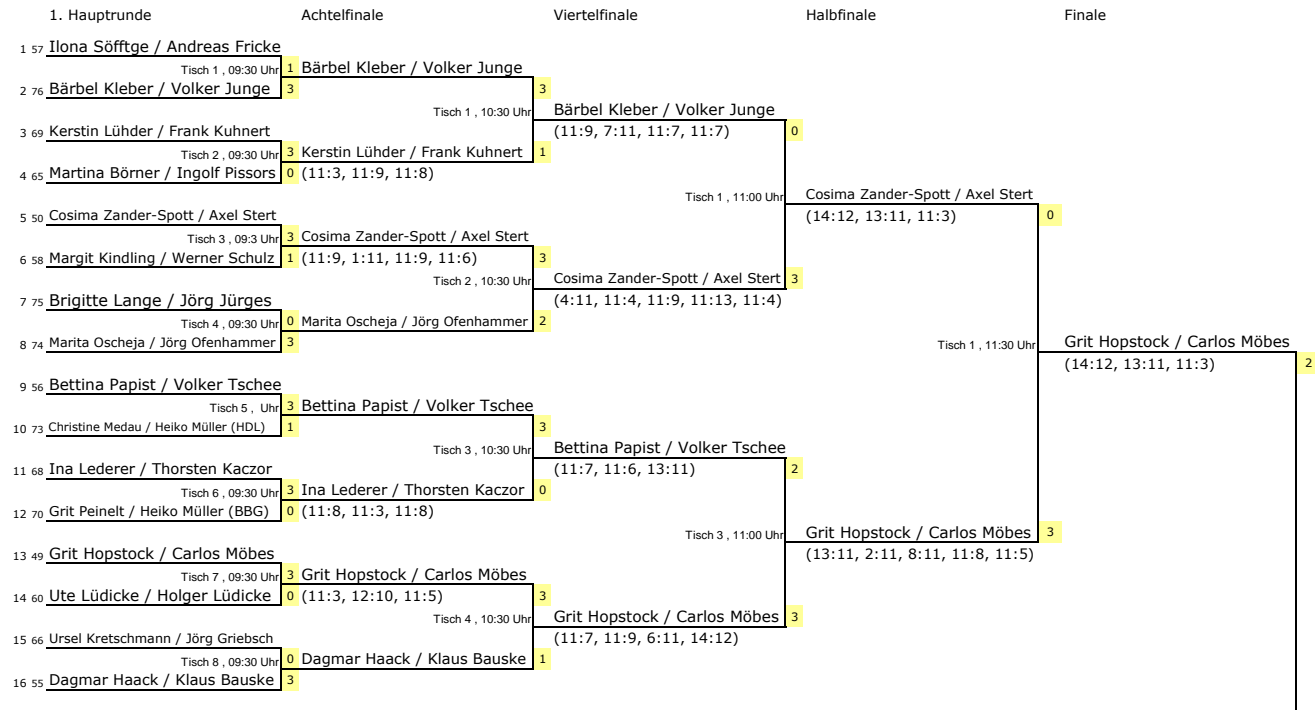

Landesmeisterschaften Senioren 2011/12

Endrunde Mix 40/50 Doppel