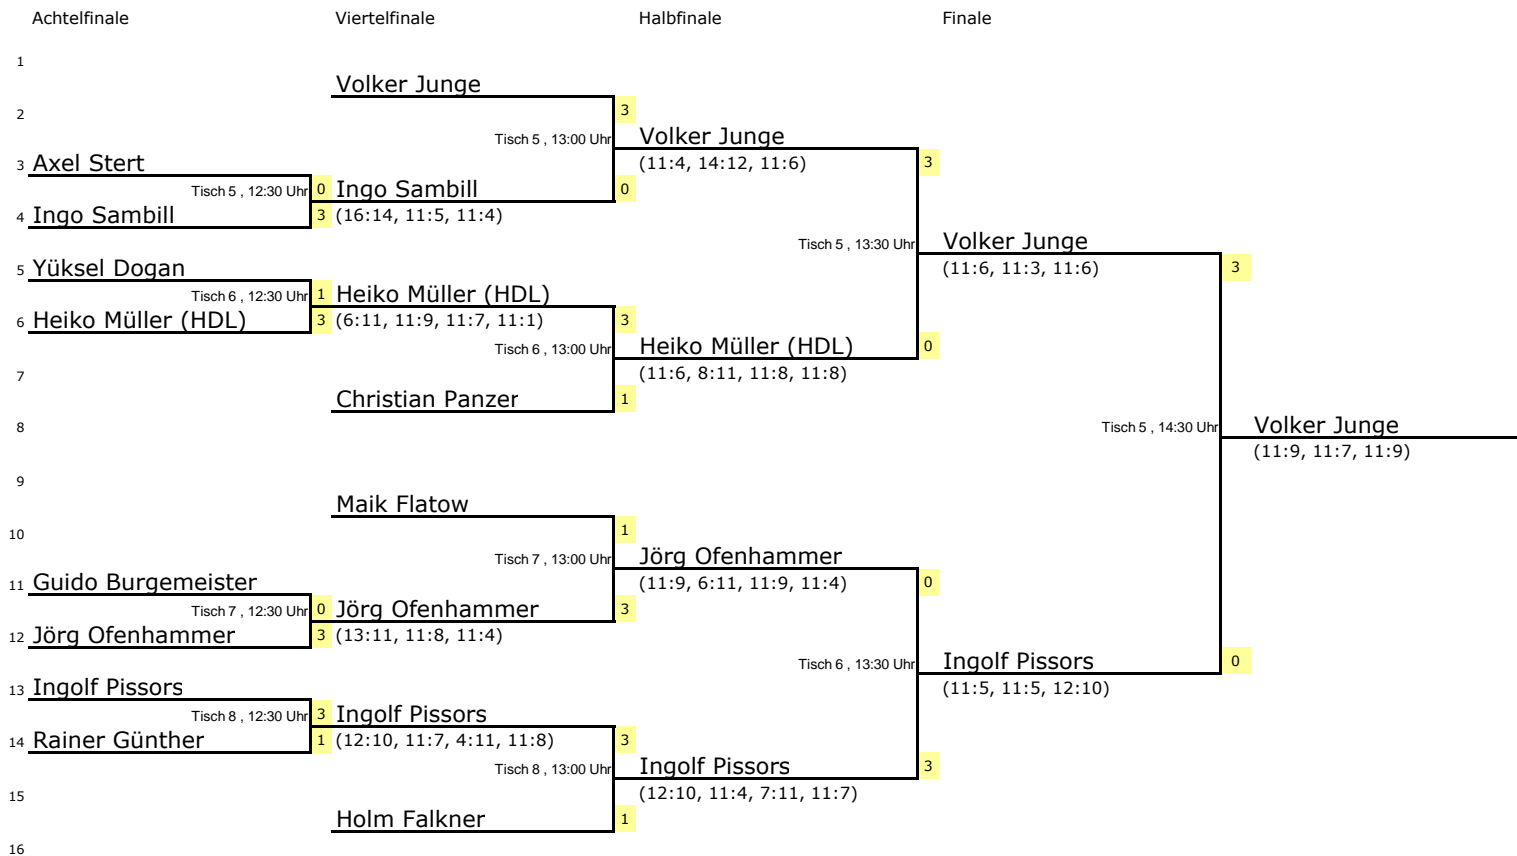

Landesmeisterschaften Senioren 2011/12

Endrunde Senioren 40 Einzel

Platzierungen

1. Volker Junge
2. Ingolf Pissors
3. Heiko Müller (HDL)
3. Jörg Ofenhammer
5. Ingo Sambill
- Christian Panzer
- Maik Flatow
- Holm Falkner
9. Axel Stert
- Yüksel Dogan
- Guido Burgemeister
- Rainer Günther