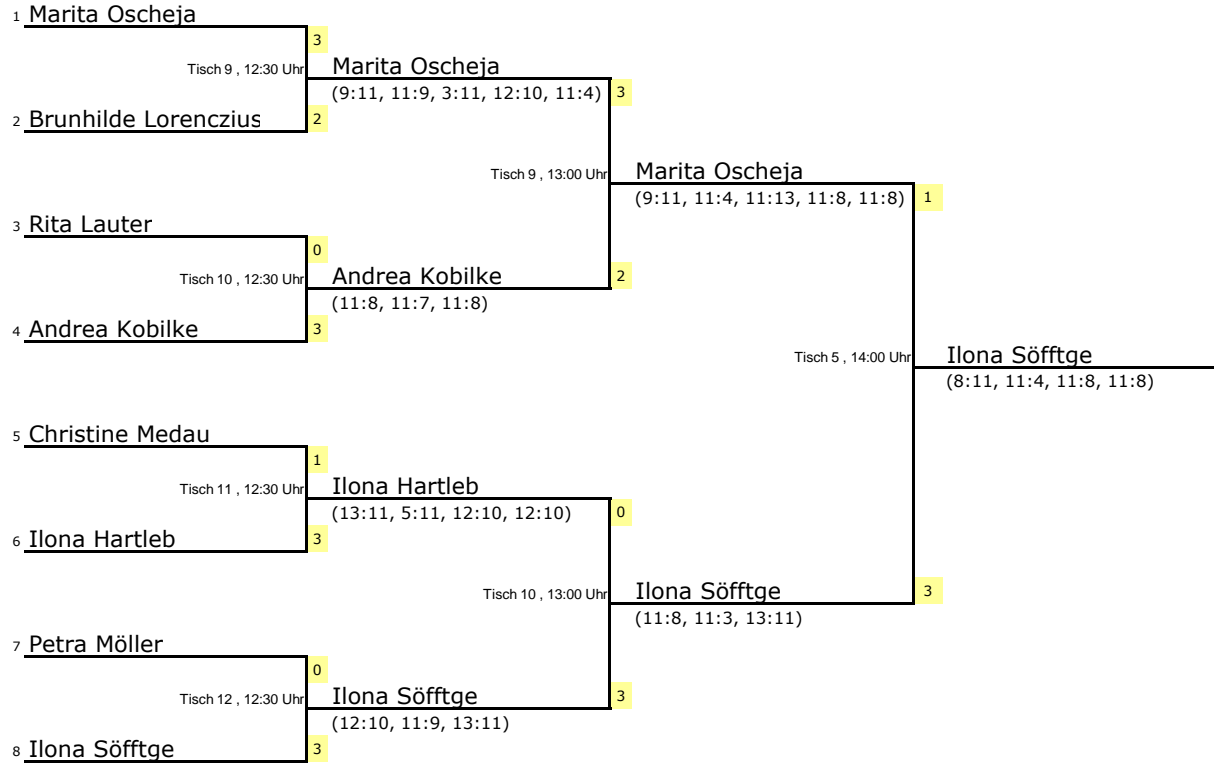

Landesmeisterschaften Senioren 2011/12

Endrunde Seniorinnen 50 Einzel

Viertelfinale

Halbfinale

Finale

Platzierungen

1. **Ilona Söffftge**
2. **Marita Oscheja**
3. **Andrea Kobilke**
3. **Ilona Hartleb**
5. **Brunhilde Lorenczius**
6. **Rita Lauter**
7. **Christine Medau**
8. **Petra Möller**

Landesmeisterin:

Ilona Söffftge
(TTC Halle)