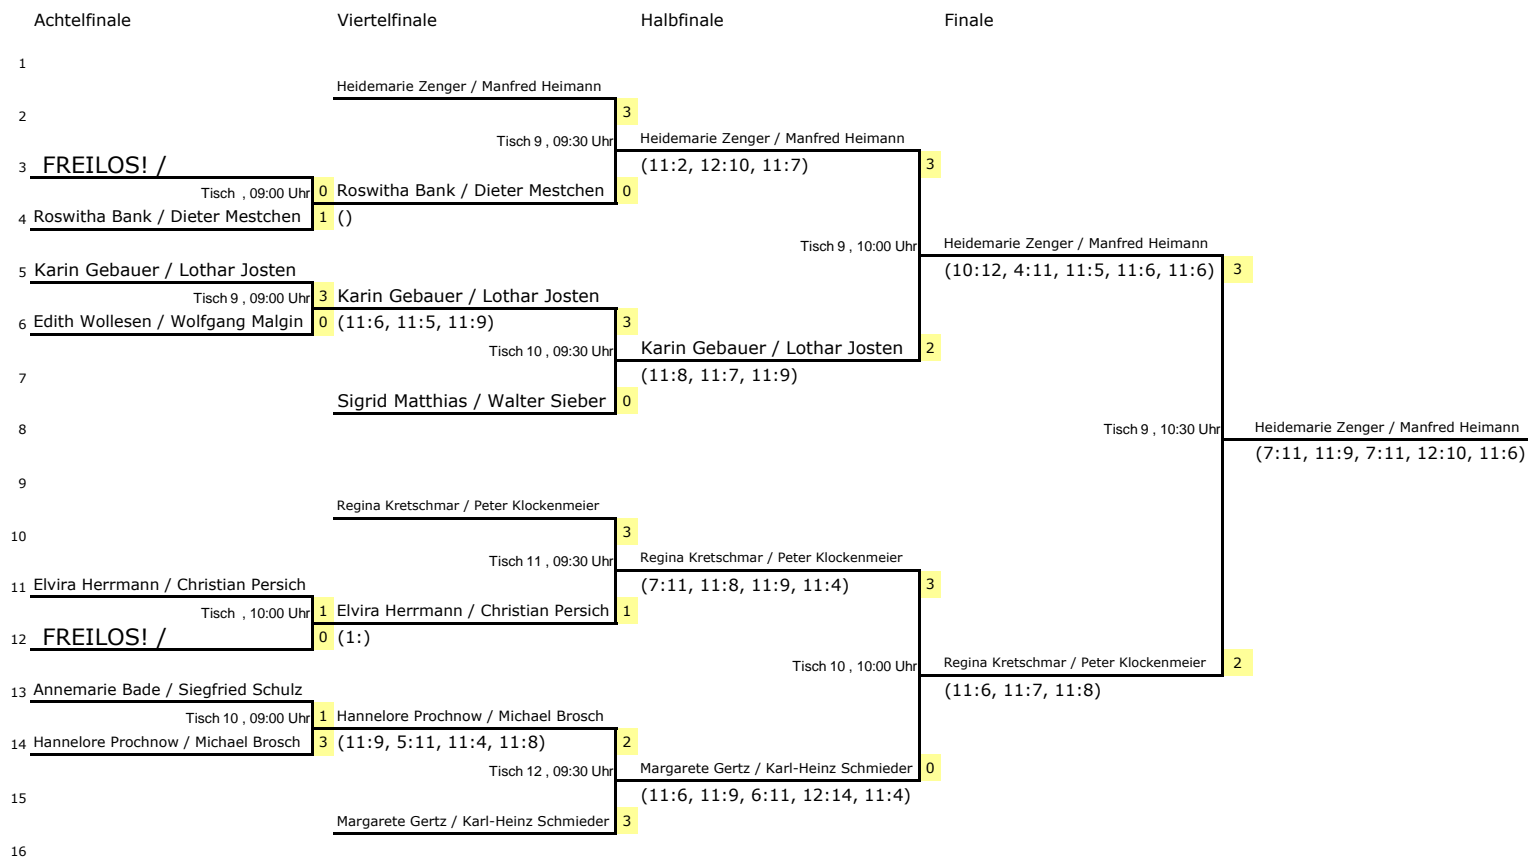

Landesmeisterschaften Senioren 2011/12

Endrunde Mix + 60 Doppel

Platzierungen

1. Heidemarie Zenger / Manfred Heimann
2. Regina Kretschmar / Peter Klockenmeier
3. Karin Gebauer / Lothar Josten
3. Margarete Gertz / Karl-Heinz Schmieder
5. Roswitha Bank / Dieter Mestchen
6. Sigrid Matthias / Walter Sieber
7. Elvira Herrmann / Christian Persich
8. Hannelore Prochnow / Michael Brosch
9. Annemarie Bade / Siegfried Schulz
10. Edith Wollesen / Wolfgang Malgin

Landesmeister: Heidemarie Zenger / Manfred Heimann
(TTC Quedlinburg / SG Stahl Blankenburg 1948)