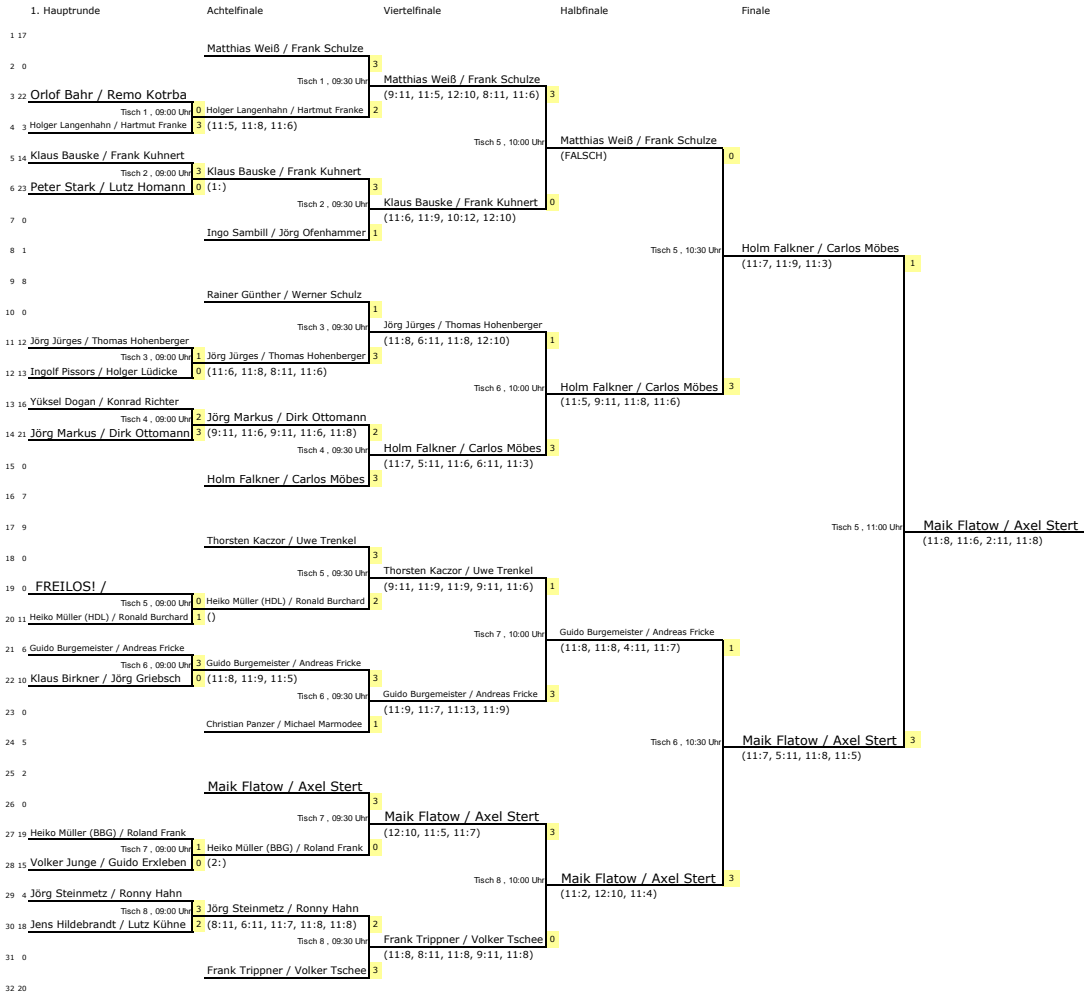

Landesmeisterschaften Senioren 2011/12

Endrunde Senioren 40/50 Doppel

Landesmeister: Maik Flatow / Axel Stert
(SV Concordia Nachterstedt / SV Concordia Nachterstedt)