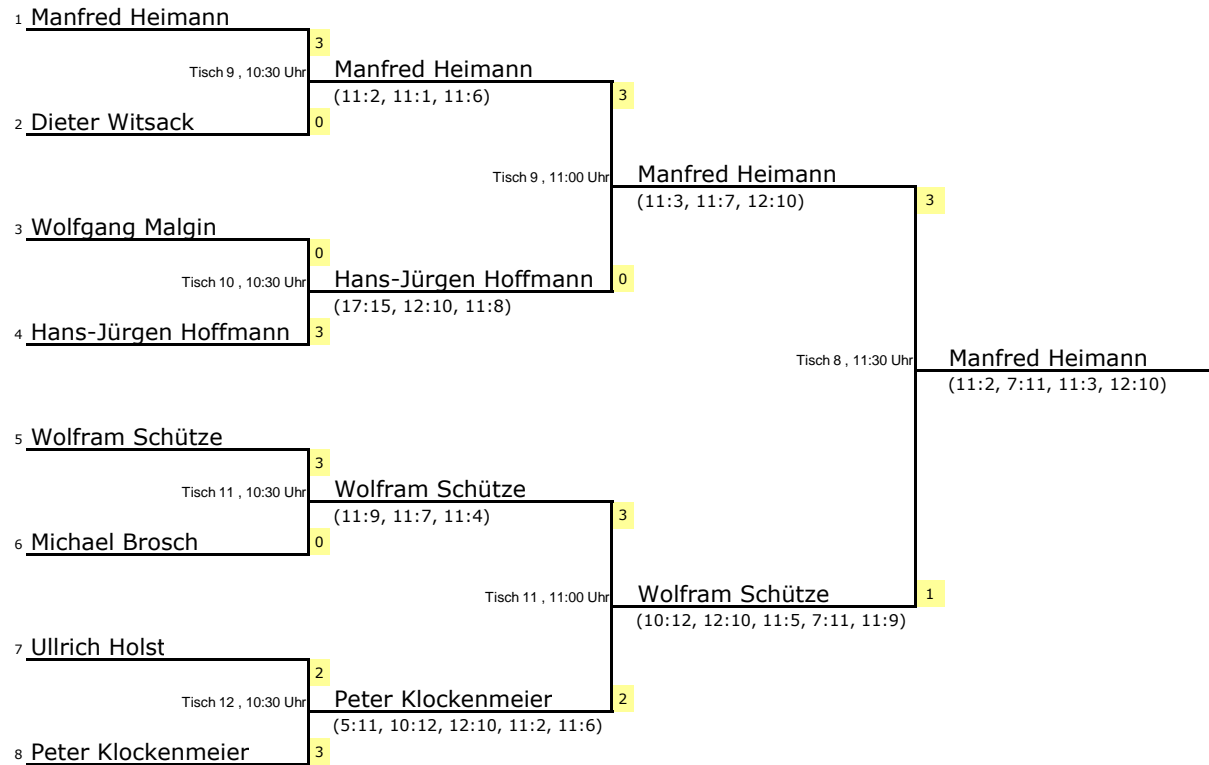

Vorrunde Gruppe D

Landesmeisterschaften Senioren 2011/12

Senioren 60

S	Name	Volker Bastian	Wolfgang Malgin	Wolfram Schütze	Wolfgang Minners	Bälle	Diff.	Sätze	Diff.	Spiele	Diff.	Platz
2	Volker Bastian VfB Germania Halberstadt		9:11 2	11:5 1	11:6 3	127:118	9	6:7	-1	1:2	-1	3
7	Wolfgang Malgin TTC Lok Altmark Stendal	11:9 3		12:10 2	11:7 3	123:129	-2	8:6	2	2:1	1	2
14	Wolfram Schütze TTV Jahn Roßlau	11:6 3	10:12 3		10:12 3	148:130	11	9:5	4	3:0	3	1
4	Wolfgang Minners Tischtennis Eintracht Halle	8:11 1	11:6 1	12:10 2		121:142	-9	4:9	-5	0:3	-3	4

Landesmeisterschaften Senioren 2011/12

Endrunde Senioren 60 Einzel

Viertelfinale

Halbfinale

Finale

Platzierungen

1. Manfred Heimann
2. Wolfram Schütze
3. Hans-Jürgen Hoffmann
3. Peter Klockenmeier
5. Dieter Witsack
- Wolfgang Malgin
- Michael Brosch
- Ullrich Holst