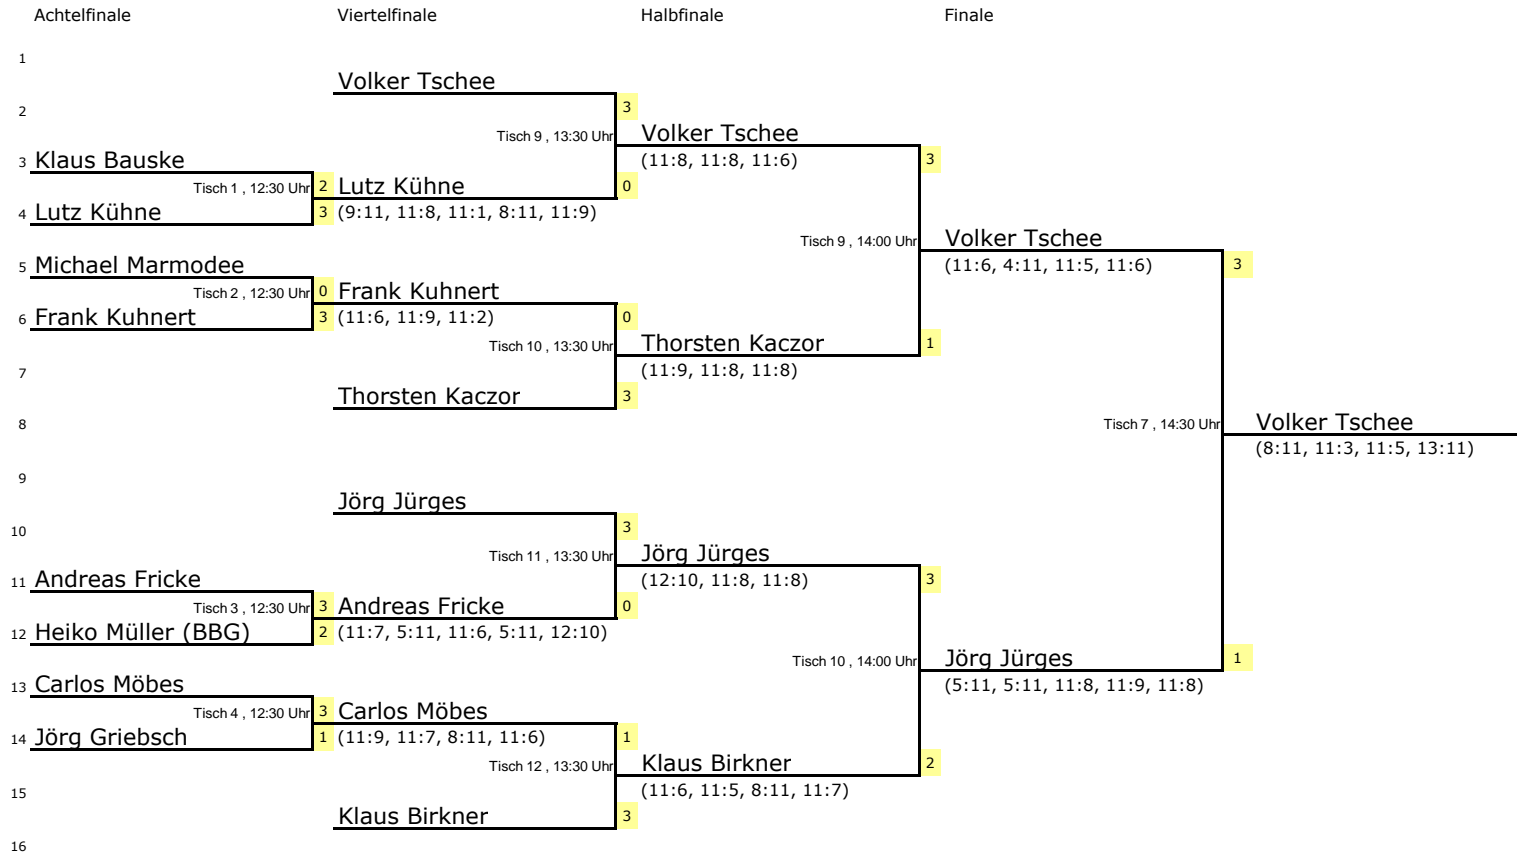

Landesmeisterschaften Senioren 2011/12

Endrunde Senioren 50 Einzel

Platzierungen

1. Volker Tschee
2. Jörg Jürges
3. Thorsten Kaczor
3. Klaus Birkner
5. Lutz Kühne
6. Frank Kuhnert
7. Andreas Fricke
8. Carlos Möbes
9. Klaus Bauske
10. Michael Marmodee
11. Heiko Müller (BBG)
12. Jörg Griebisch

Landesmeister:

Volker Tschee
(VfB Klötze 07)