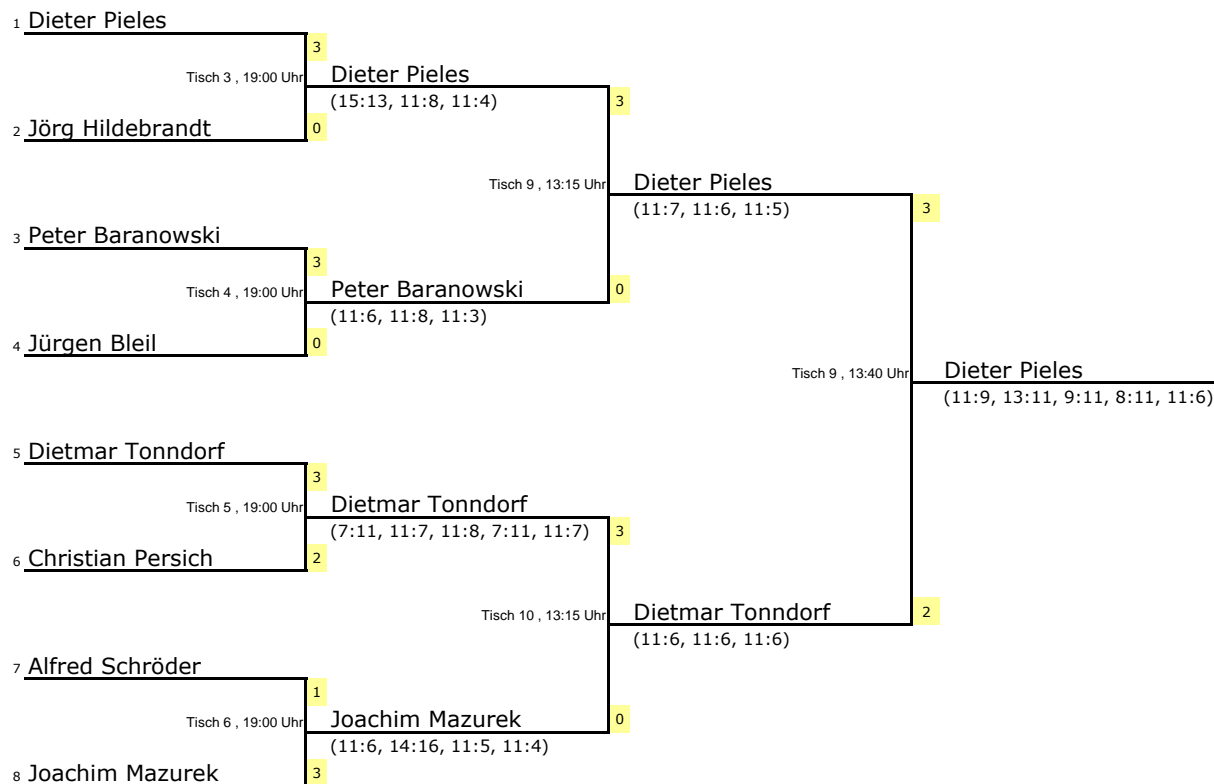

Landesmeisterschaften Senioren 2011/12

Endrunde Senioren 65 Einzel

Viertelfinale

Halbfinale

Finale

Platzierungen

1. Dieter Pieleles
2. Dietmar Tonndorf
3. Peter Baranowski
3. Joachim Mazurek
5. Jörg Hildebrandt
- Christian Persich
7. Jürgen Bleil
- Alfred Schröder